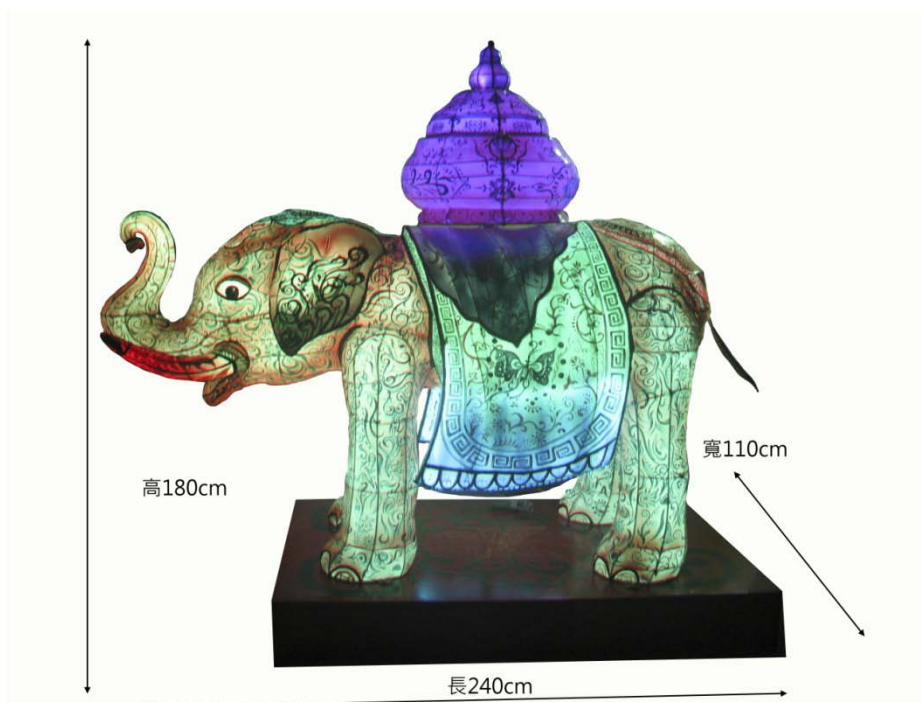

# 法務部矯正署彰化監獄

## 藝品科-自營產品

編號：A32

品名：大象花燈

材質/成分：8 番鐵線、焊條、電子絨布、熱溶膠條、白膠、LED 燈、電源供應器、跳機、水泥漆、透明漆

規格：240\*110\*180cm（長\*寬\*高）配置 LED 燈

售價：NT 50000 元

大象在印度被視為一種精神指標，幾乎等同於神獸存在。許多神祇皆以象為坐騎，其耐力、負重皆為一流，有勉人任重而道遠之意涵。

※本監自營產品-花燈項目為客製化商品，規格與上圖雷同者可提供不涉版權之圖檔指定製作，若構造複雜須另行議價。